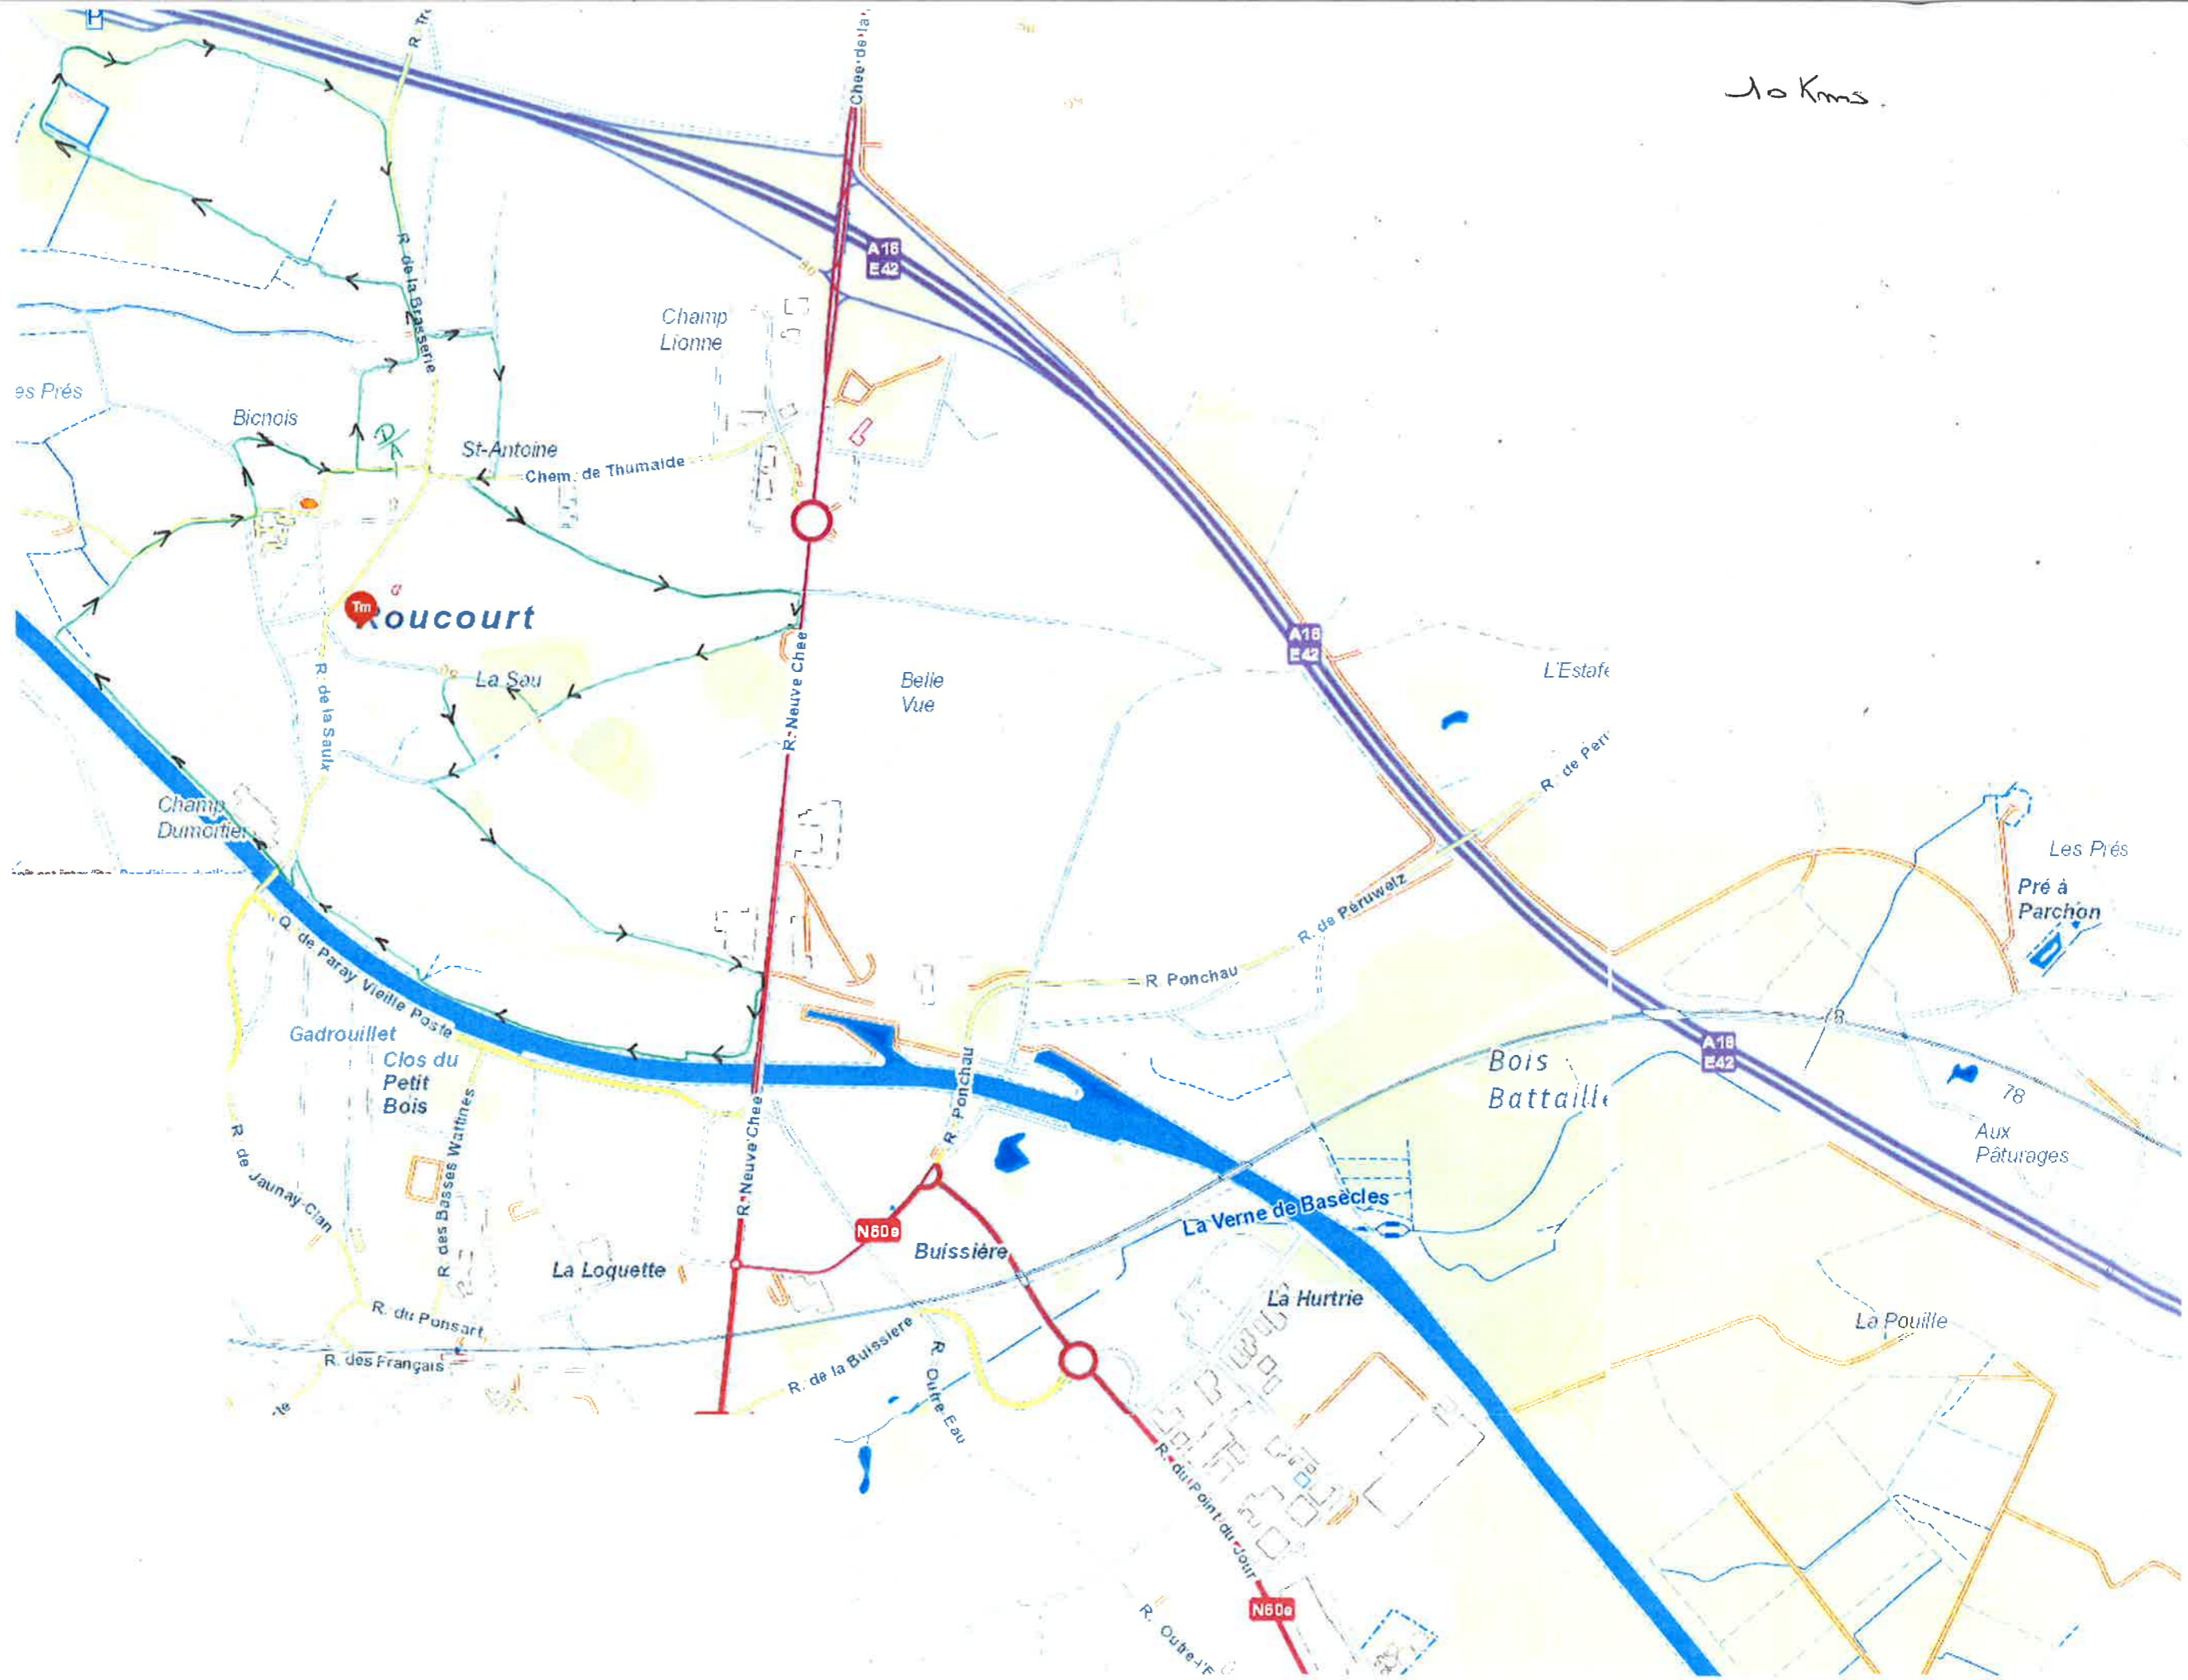

10 Kms

Roucourt

N60e Buissière

N60e

Champ Lionne

Belle Vue

Bois Battaille

La Verne de Basècles

La Hurtrie

La Pouille

Les Prés
Pré à Parchon

78
Aux Pâturages

Bichois

St-Antoine

La Sau

Gadrouillet

Clos du Petit Bois

La Loquette

Buissière

A18
E42

A18
E42

R. de la Saussure

R. de la Saux

Q. de Paray Vieille Poste